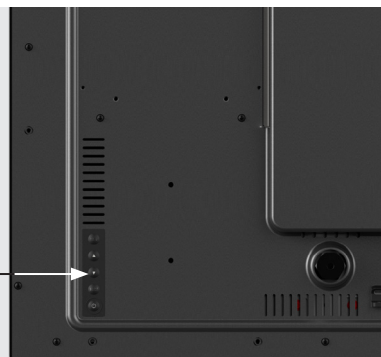

VESA 400x400 крепление или крепление на кронштейне
Поддержка слота SDM (Модуль интеллектуального дисплея)

Интерфейс ввода-вывода

Пейзаж и портрет

OSD Control

OSD Control
кнопки

Спецификация

TS4336 4K

Размер	43" TFT LCD
Максимальное разрешение	3840 x 2160
Контрастность	1000:1
Яркость (тип подсветки)	400 нит (монитор), 336 нит (с сенсором)
Углы обзора	Горизонт:178°, Вертикаль:178°

Сенсорный LCD дисплей

Тип сенсора	Проекционно-емкостной (Projected Capacitive)
Количество касаний	40
Интерфейс сенсорного экрана	USB-HID (Type B)
Обработка поверхности	Покрытие против отпечатков пальцев

Физические свойства

Источник питания	Вход 100 ~ 240 В переменного тока, 50 ~ 60 Гц
Динамики	2 x 12 Вт
Цвет корпуса	Чёрный
Материал	Стекло, AL, Пластик (ABS)
Защита от проникновения	На переднюю панель соответствует стандарту IP65
Размеры (Д x В x Г) мм	983.2 x 571.4 x 80.7
Вес нетто (кг)	19.5 кг
Вес в коробке (кг)	25.0 кг
Размеры коробки (Д x В x Г) мм	1170 x 745 x 200
VESA	400 x 400 мм
Ball Drop	IK08