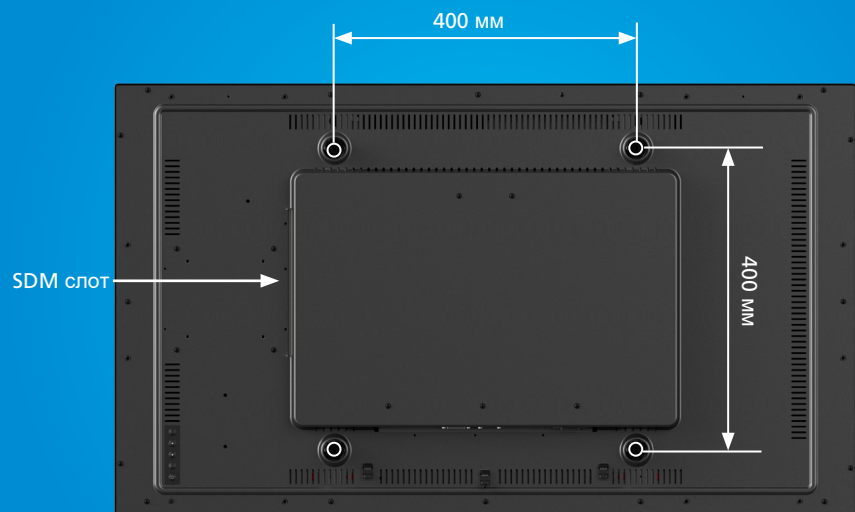

TS4336L-2UT-TDS-4K

43" UHD монитор с плоским сенсорным экраном

TS4336L 4K

Пульт дистанционного управления (с 1,5-метровым кабелем)

Высокая контрастность, разрешение 3840 x 2160 Ultra HD

Узкий безель

Особенности

VESA 400x400 крепление или крепление на кронштейне
Поддержка слота SDM (Модуль интеллектуального дисплея)

Интерфейс ввода-вывода

Пейзаж и портрет

OSD Control

OSD Control
кнопки

Спецификация

TS4336 4K

Размер	43" TFT LCD
Максимальное разрешение	3840 x 2160
Контрастность	1000:1
Яркость (тип подсветки)	400 нит (монитор), 336 нит (с сенсором)
Углы обзора	Горизонт:178°, Вертикаль:178°

Физические свойства

Источник питания	Вход 100 ~ 240 В переменного тока, 50 ~ 60 Гц
Динамики	2 x 12 Вт
Цвет корпуса	Чёрный
Материал	Стекло, AL, Пластик (ABS)
Защита от проникновения	На переднюю панель соответствует стандарту IP65
Размеры (Д x В x Г) мм	983.2 x 571.4 x 80.7
Вес нетто (кг)	19.5 кг
Вес в коробке (кг)	25.0 кг
Размеры коробки (Д x В x Г) мм	1170 x 745 x 200
VESA	400 x 400 мм
Ball Drop	IK08

Размеры