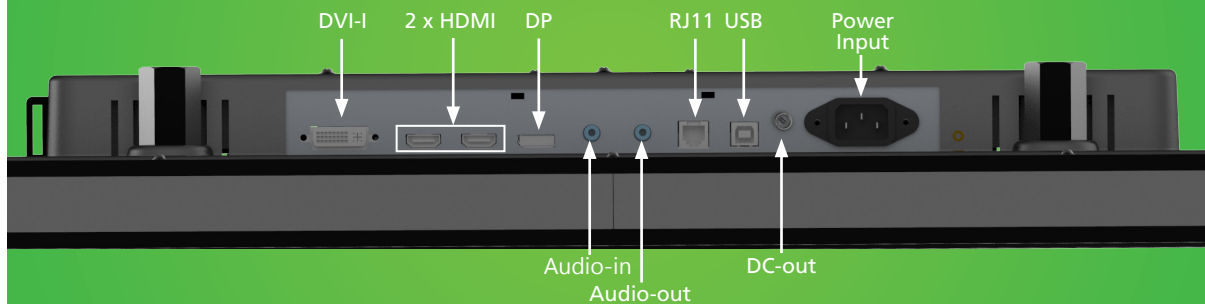

TS4336L-2UT-TDS-4K

43" UHD монитор с плоским сенсорным экраном

TS4336L 4K

Пульт дистанционного управления (с 1,5-метровым кабелем)

Высокая контрастность, разрешение 3840 x 2160 Ultra HD

Узкий безель

Особенности

VESA 400x400 крепление или крепление на кронштейне
Поддержка слота SDM (Модуль интеллектуального дисплея)

Интерфейс ввода-вывода

Пейзаж и портрет

OSD Control

OSD Control
кнопки

Спецификация

TS4336 4K

Размер	43" TFT LCD
Максимальное разрешение	3840 x 2160
Контрастность	1000:1
Яркость (тип подсветки)	400 нит (монитор), 336 нит (с сенсором)
Углы обзора	Горизонт:178°, Вертикаль:178°

Сенсорный LCD дисплей

Тип сенсора	Проекционно-емкостной (Projected Capacitive)
Количество касаний	40
Интерфейс сенсорного экрана	USB-HID (Type B)
Обработка поверхности	Покрытие против отпечатков пальцев

Физические свойства

Источник питания	Вход 100 ~ 240 В переменного тока, 50 ~ 60 Гц
Динамики	2 x 12 Вт
Цвет корпуса	Чёрный
Материал	Стекло, AL, Пластик (ABS)
Защита от проникновения	На переднюю панель соответствует стандарту IP65
Размеры (Д x В x Г) мм	983.2 x 571.4 x 80.7
Вес нетто (кг)	19.5 кг
Вес в коробке (кг)	25.0 кг
Размеры коробки (Д x В x Г) мм	1170 x 745 x 200
VESA	400 x 400 мм
Ball Drop	IK08