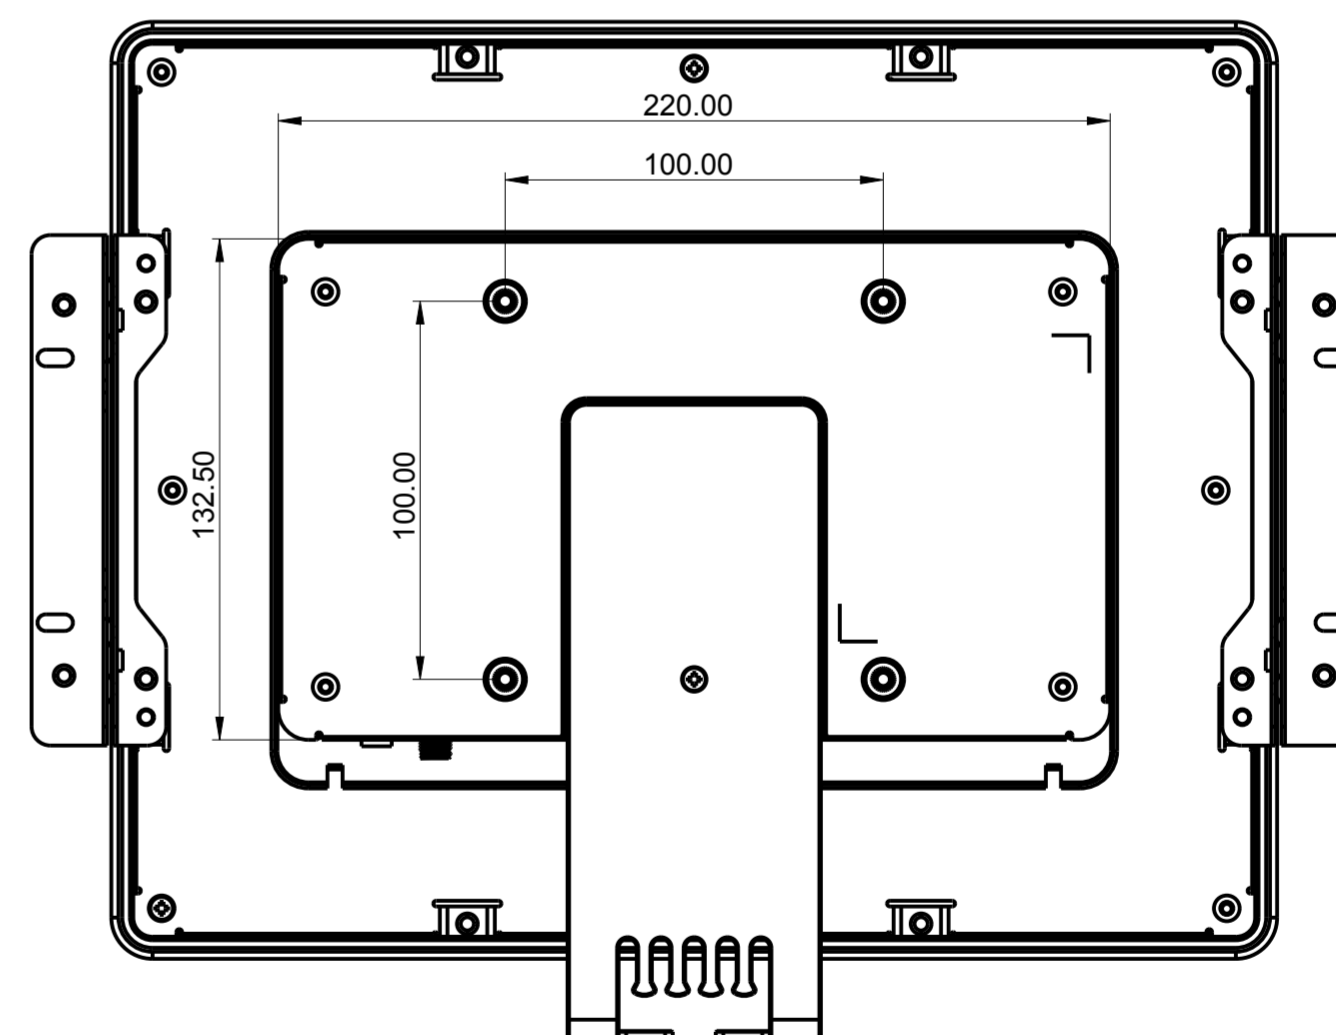

1
2
3
4
5
6
7
8
9

МАСШТАБ 1 : 5

								Touch.ru	
								TS1236L-2UT-APM	
								A2	