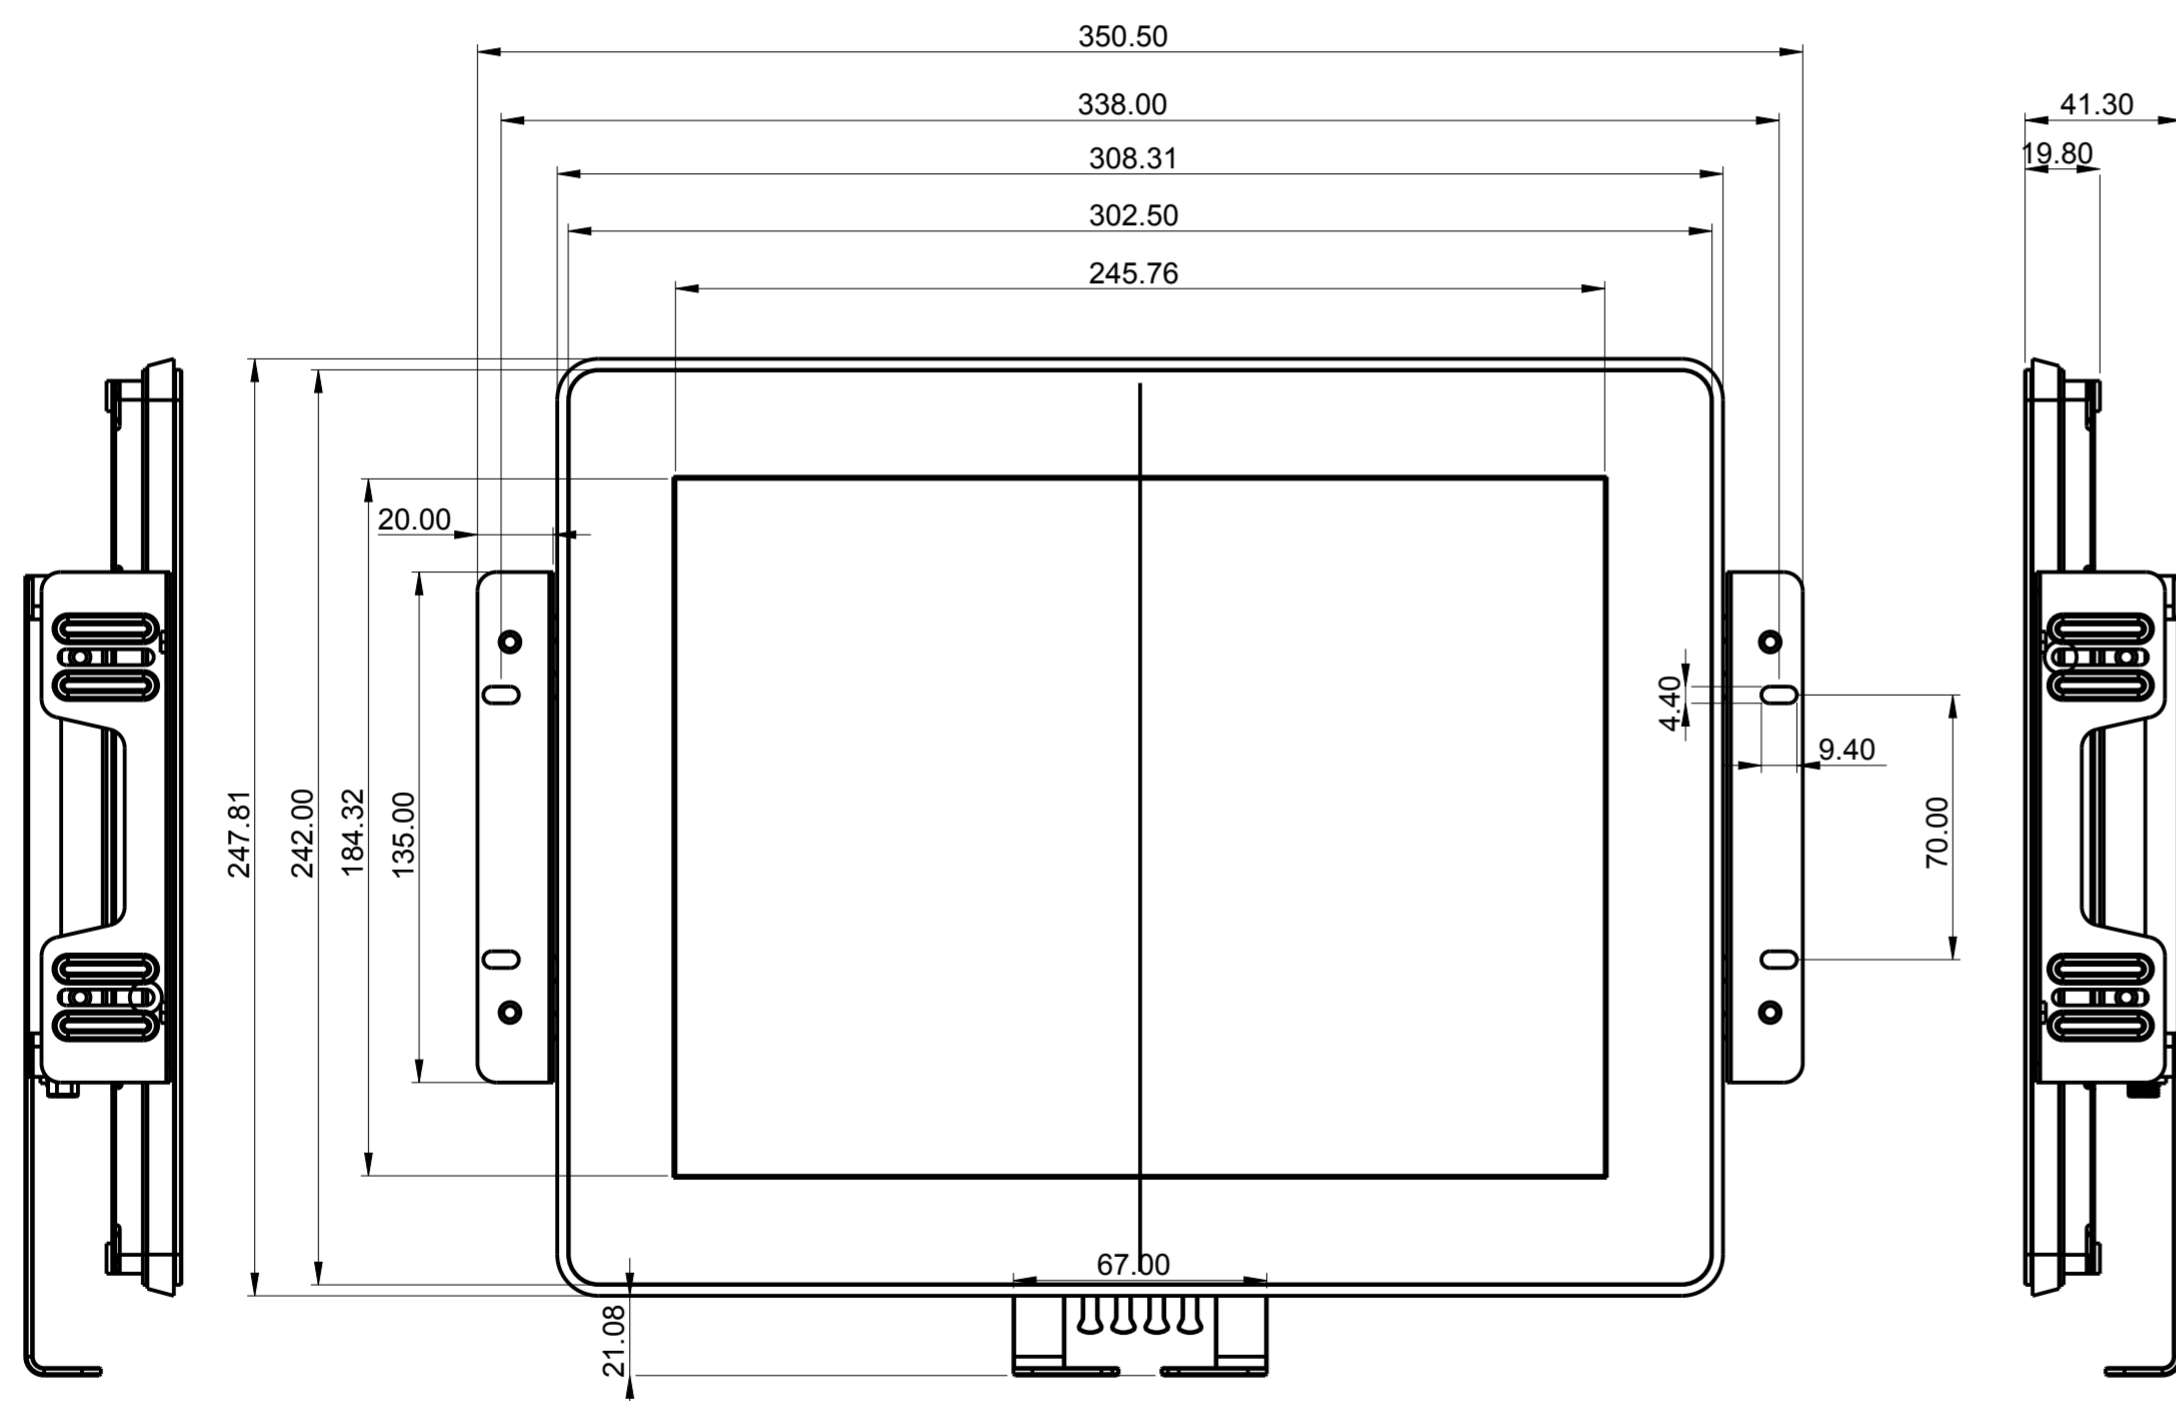

1
2
3
4
5
6
7
8
9

МАСШТАБ 1 : 5

								Touch.ru	
								TS1236L-2UT-APM	
								A2	