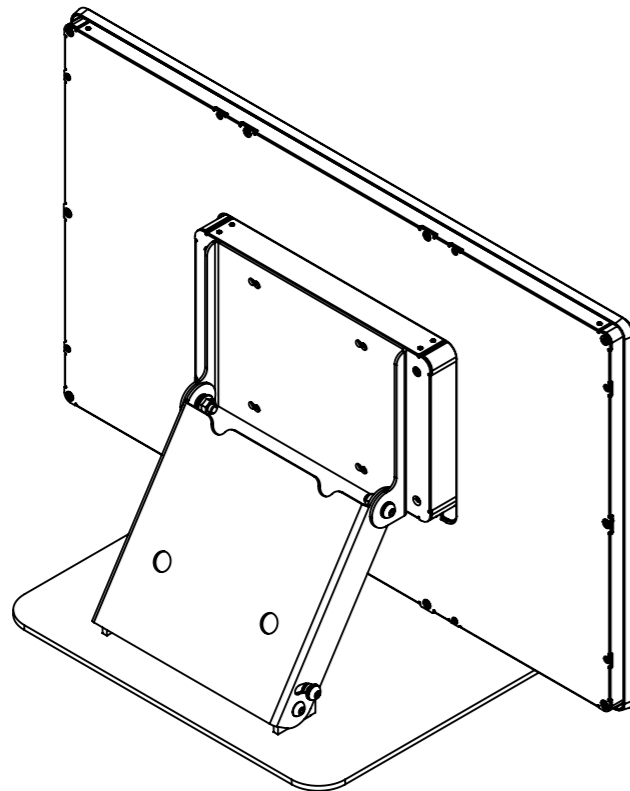

Габариты по высоте могут изменяться в зависимости от угла наклона монитора.  
Монитор возможно установить и в портретном варианте.

Справ. №

Подп. и дата

Инв. № дубл.

Взам. инв. №

Подп. и дата

Инв. № подл.

Изм./Лист	№ докум.	Подп.	Дата	TE220001 + DWS			Лит.	Масса	Масштаб
Разраб.								18.4	1:5
Проб.							Лист 1	Листов 1	
Т. контр.							000"ТИБ"		
Н. контр.									
Утв.									