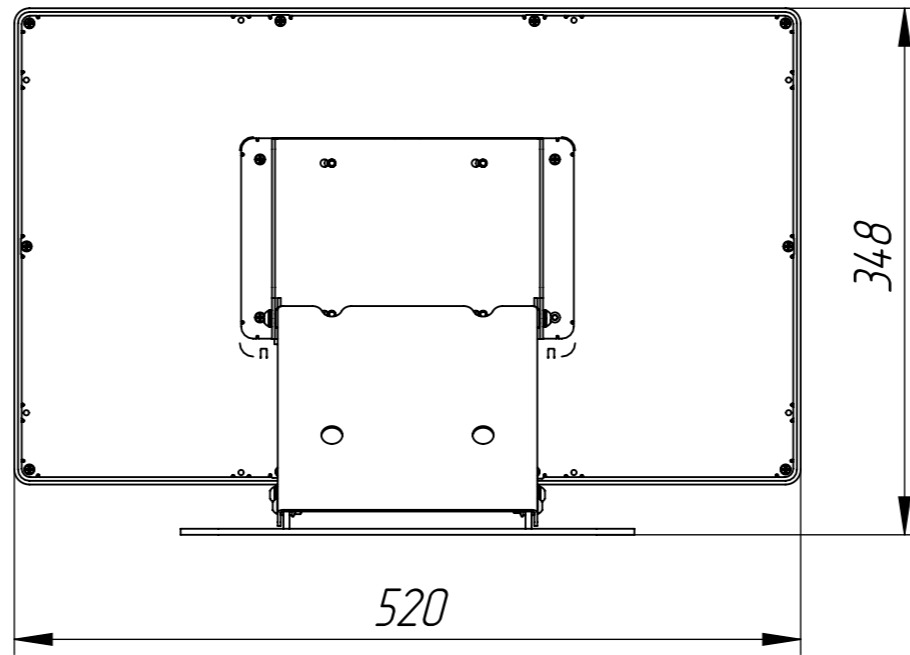

Габариты по высоте могут изменяться в зависимости от угла наклона монитора.  
Монитор возможно установить и в портретном варианте.

Справ. №

Подп. и дата

Инв. № дубл.

Взам. инв. №

Подп. и дата

Инв. № подл.

Изм./Лист	№ докум.	Подп.	Дата	TE220001 + DWS			Лит.	Масса	Масштаб
Разраб.								18.4	1:5
Проб.							Лист 1	Листов 1	
Т. контр.							000"ТИБ"		
Н. контр.									
Утв.									