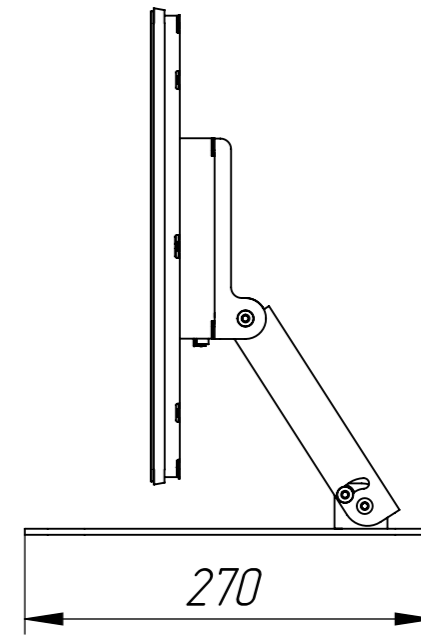

Габариты по высоте могут изменяться в зависимости от угла наклона монитора.  
Монитор возможно установить и в портретном варианте.

Справ. №

Подп. и дата

Инв. № дубл.

Взам. инв. №

Подп. и дата

Инв. № подл.

Изм./Лист	№ докум.	Подп.	Дата	TE220001 + DWS			Лит.	Масса	Масштаб
Разраб.								18.4	1:5
Проб.							Лист 1	Листов 1	
Т. контр.							000"ТИБ"		
Н. контр.									
Утв.									