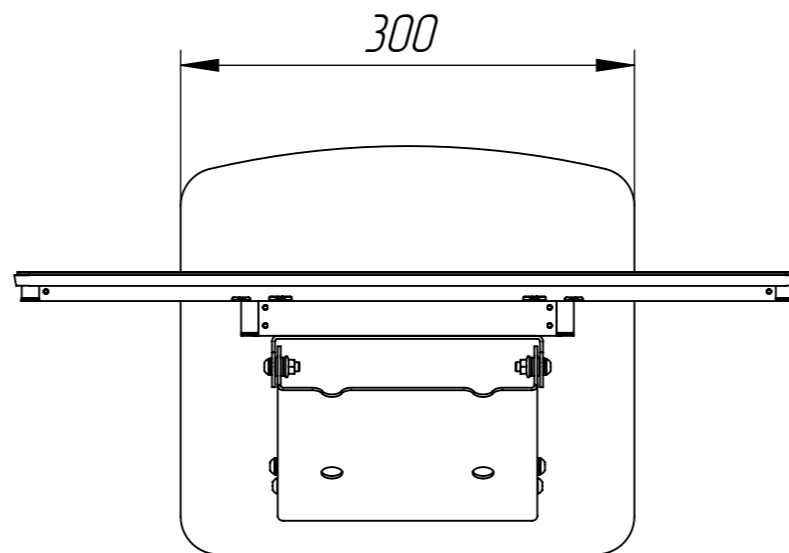

Габариты по высоте могут изменяться в зависимости от угла наклона монитора.  
Монитор возможно установить и в портретном варианте.

Справ. №

Подп. и дата

Инв. № дубл.

Взам. инв. №

Подп. и дата

Инв. № подл.

Изм./Лист	№ докум.	Подп.	Дата	TE220001 + DWS			Лит.	Масса	Масштаб
Разраб.								18.4	1:5
Проб.							Лист 1	Листов 1	
Т. контр.							000"ТИБ"		
Н. контр.									
Утв.									