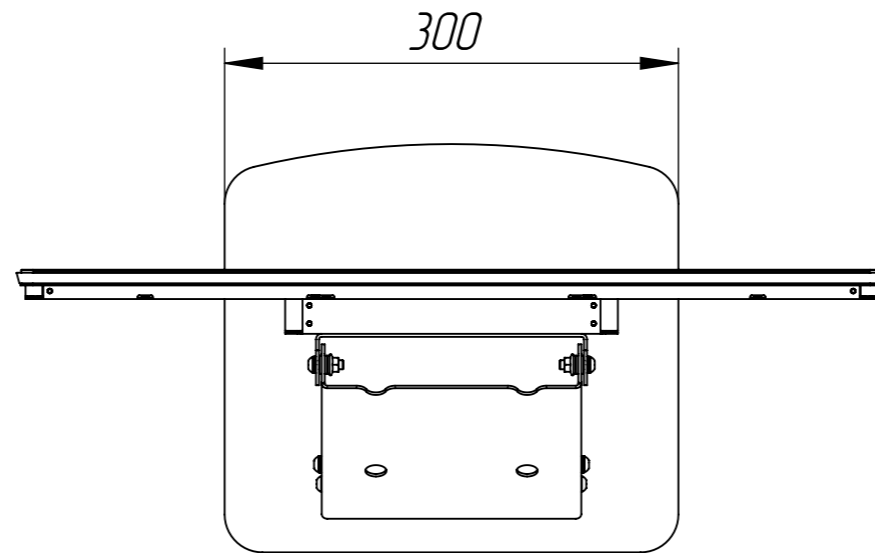

Габариты по высоте могут изменяться в зависимости от угла наклона монитора.  
Монитор возможно установить и в портретном варианте.

Справ. №

Подп. и дата

Инв. № дцдл.

Взам. инв. №

Подп. и дата

Инв. № подл.

Изм./Лист	№ докум.	Подп.	Дата	TE240001 + DWS	Лит.	Масса	Масштаб
Разраб.						14.6	1:5
Проб.					Лист 1	Листов 1	
Т. контр.					000"ТИБ"		
Н. контр.							
Утв.							