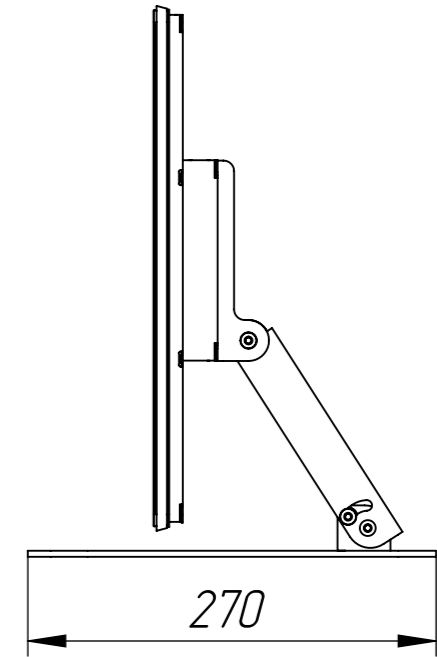

Габариты по высоте могут изменяться в зависимости от угла наклона монитора.  
Монитор возможно установить и в портретном варианте.

Справ. №

Подп. и дата

Инв. № дцдл.

Взам. инв. №

Подп. и дата

Инв. № подл.

Изм./Лист	№ докум.	Подп.	Дата	TE240001 + DWS	Лит.	Масса	Масштаб
Разраб.						14.6	1:5
Проб.					Лист 1	Листов 1	
Т. контр.					000"ТИБ"		
Н. контр.							
Утв.							