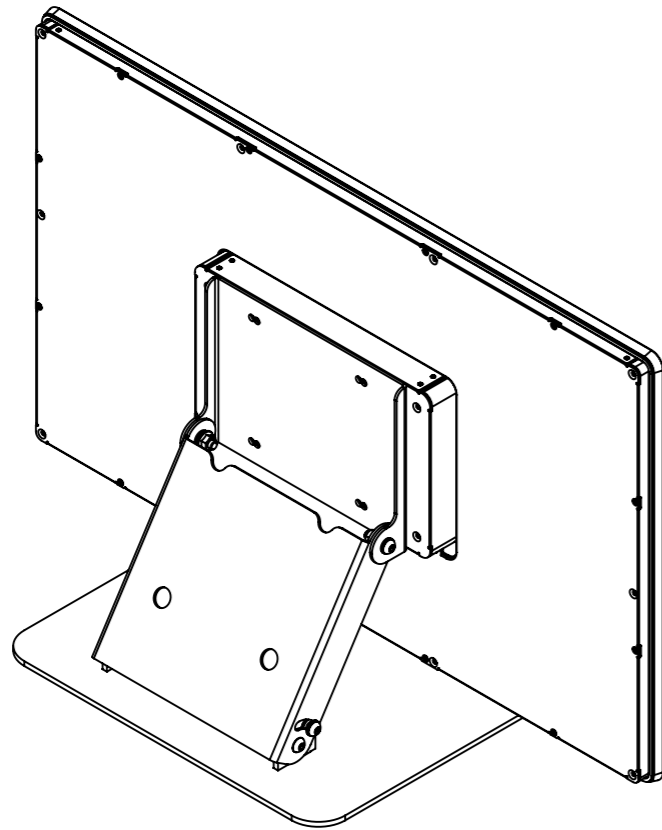

Габариты по высоте могут изменяться в зависимости от угла наклона монитора.  
Монитор возможно установить и в портретном варианте.

Справ. №

Подп. и дата

Инв. № дцдл.

Взам. инв. №

Подп. и дата

Инв. № подл.

Изм./Лист	№ докум.	Подп.	Дата	TE240001 + DWS	Лит.	Масса	Масштаб
Разраб.						14.6	1:5
Проб.					Лист 1	Листов 1	
Т. контр.					000"ТИБ"		
Н. контр.							
Утв.							