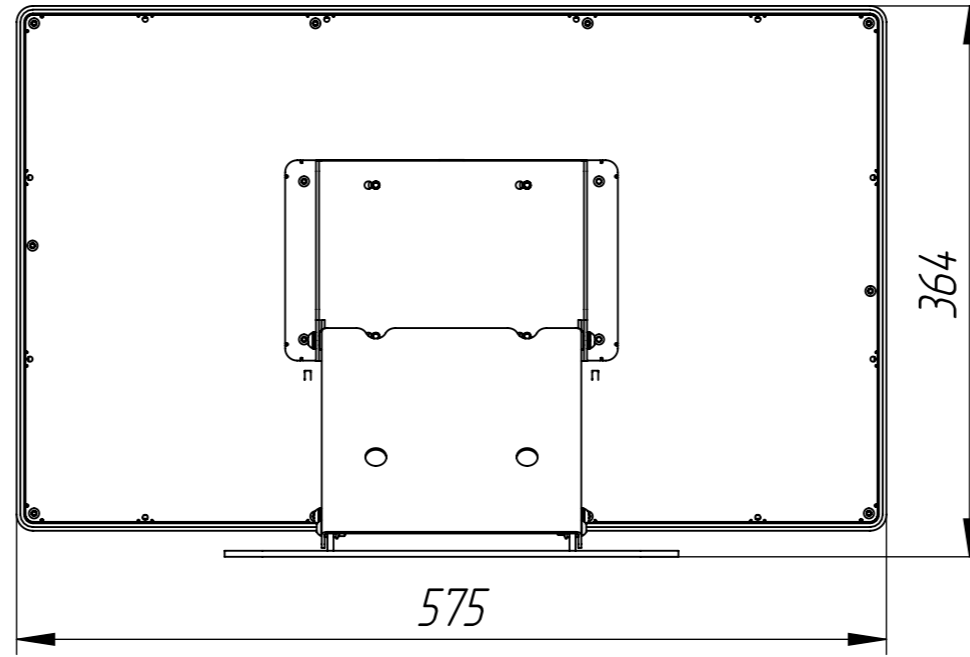

Габариты по высоте могут изменяться в зависимости от угла наклона монитора.  
Монитор возможно установить и в портретном варианте.

Справ. №

Подп. и дата

Инв. № дцдл.

Взам. инв. №

Подп. и дата

Инв. № подл.

Изм./Лист	№ докум.	Подп.	Дата	TE240001 + DWS	Лит.	Масса	Масштаб
Разраб.						14.6	1:5
Проб.					Лист 1	Листов 1	
Т. контр.					000"ТИБ"		
Н. контр.							
Утв.							