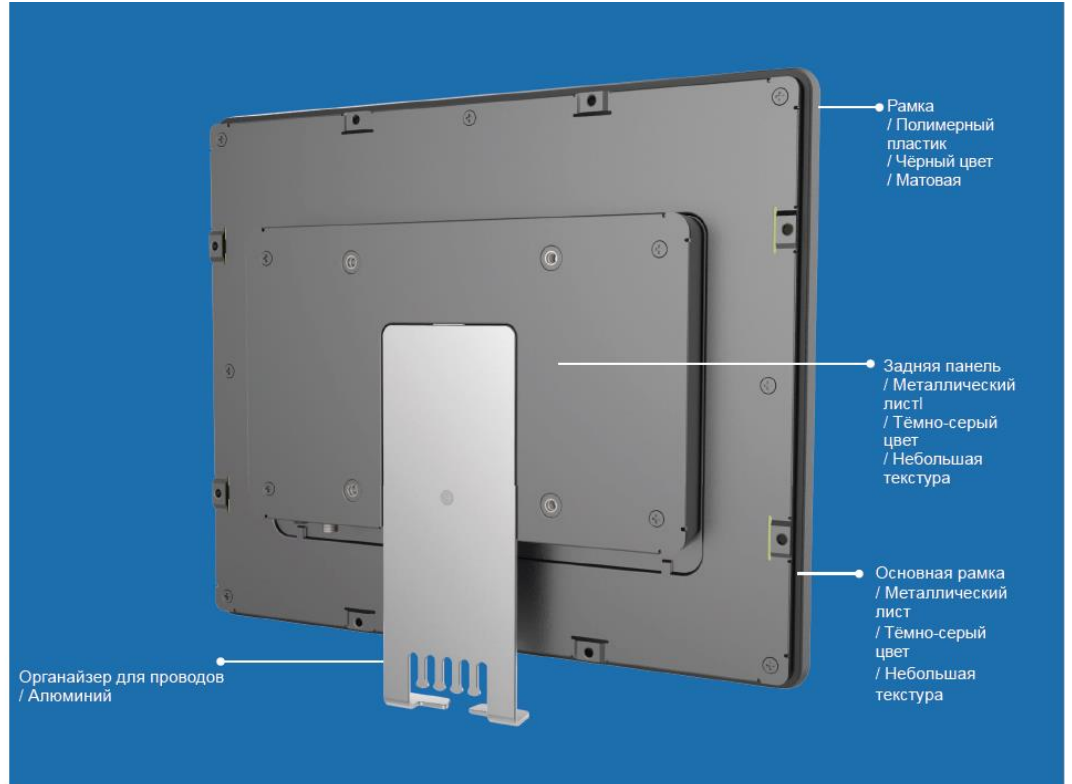

# Новые встраиваемые мониторы серии TS-Line

## Сенсорный монитор TS1236L (PCAP) (WT Version)

IP 65 Профессиональный встраиваемый монитор

Удобная укладка проводов

Порты

Audio-out  
DC-IN  
DP  
HDMI  
VGA  
USB  
RJ-45

VESA крепление 100 x 100 мм (опционально устанавливается крепление 75 x 75 мм)  
Боковой кронштейн (поставляется опционально)

Тонкий дизайн идеален для встраивания

## Спецификация монитора TS1236L (WT Version)

TS1236L	Standard Version
размер	12.1" TFT LCD
максимальное разрешение	1024 x 768
контраст	1000 : 1
яркость (фоновая подсветка)	600 нит (без сенсорного экрана), 480 нит (Projected Capacitive)
угол обзора	H:178°, V:178°
<b>LCD экран</b>	
тип сенсорного экрана	проекционно-емкостной (Projected Capacitive)
мультикас	10 точек касания
интерфейс сенсорного экрана	USB-HID (Type B)
<b>Порты</b>	
USB	1 x USB 2.0 (Type B) for Touch Interface (USB-HID)
видео	1 x VGA (DB15), 1 x HDMI, 1 x DP
аудио	1 x Audio-out
дистанционного управления	1 x RJ45 for Remote Control
питание	1 x 12 VDC Jack with Lock
<b>Физические свойства</b>	
питание	40 Вт (12 В @ 3,3 А) внешний адаптер питания
цвет корпуса	чёрный
материал корпуса	стекло, пластик (ABS), сталь с порошковой покраской
герметичность	Лицевая сторона - IP65
габаритные размеры (Ш x В x Г) мм	308,31 x 247,81 x 19,8
вес (кг)	2,1
вес в упаковке (кг)	3,9
упаковка (Ш x В x Г) мм	435 x 355 x 165
кронштейн VESA (мм)	100 x 100
тесты (ball drop / IK)	UL60950 (cover IK08)
<b>Безопасность</b>	
сертификаты	CE, FCC, CCC, UL, cUL, RCM, RoCH
<b>Условия эксплуатации</b>	
эксплуатация	<b>-20°C ~ 60°C</b> , 20% ~ 80% RH. Без конденсации
хранение	<b>-30°C ~ 85°C</b> , 20% ~ 80% RH. Без конденсации
<b>Опции</b>	
дистанционное управление	1 x Remote Control OSD Key Pad with RJ-45 type cable
VESA крепление	1 x 75 x 75 мм VESA крепление