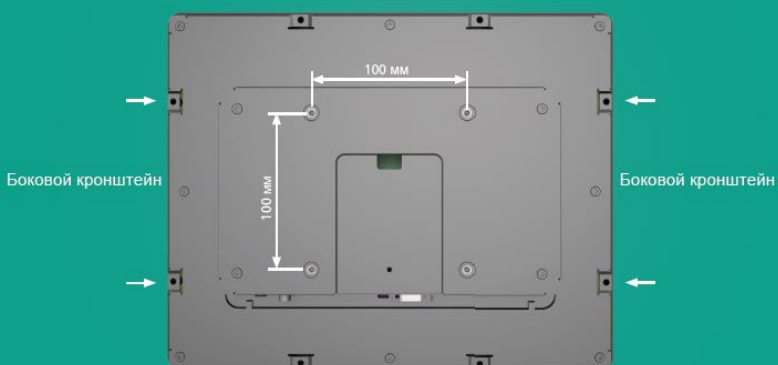

## Сенсорный монитор TS1236L (PCAP) (WT Version)

IP 65 Профессиональный встраиваемый монитор

Удобная укладка проводов

Порты

Audio-out  
DC-IN  
DP  
HDMI  
VGA  
USB  
RJ-45

VESA крепление 100 x 100 мм (опционально устанавливается крепление 75 x 75 мм)  
Боковой кронштейн (поставляется опционально)

Тонкий дизайн идеален для встраивания

## Спецификация монитора TS1236L (WT Version)

TS1236L	Standard Version
размер	12.1" TFT LCD
максимальное разрешение	1024 x 768
контраст	1000 : 1
яркость (фоновая подсветка)	600 нит (без сенсорного экрана), 480 нит (Projected Capacitive)
угол обзора	H:178°, V:178°
<b>LCD экран</b>	
тип сенсорного экрана	проекционно-емкостной (Projected Capacitive)
мультикас	10 точек касания
интерфейс сенсорного экрана	USB-HID (Type B)
<b>Порты</b>	
USB	1 x USB 2.0 (Type B) for Touch Interface (USB-HID)
видео	1 x VGA (DB15), 1 x HDMI, 1 x DP
аудио	1 x Audio-out
дистанционного управления	1 x RJ45 for Remote Control
питание	1 x 12 VDC Jack with Lock
<b>Физические свойства</b>	
питание	40 Вт (12 В @ 3,3 А) внешний адаптер питания
цвет корпуса	чёрный
материал корпуса	стекло, пластик (ABS), сталь с порошковой покраской
герметичность	Лицевая сторона - IP65
габаритные размеры (Ш x В x Г) мм	308,31 x 247,81 x 19,8
вес (кг)	2,1
вес в упаковке (кг)	3,9
упаковка (Ш x В x Г) мм	435 x 355 x 165
кронштейн VESA (мм)	100 x 100
тесты (ball drop / IK)	UL60950 (cover IK08)
<b>Безопасность</b>	
сертификаты	CE, FCC, CCC, UL, cUL, RCM, RoCH
<b>Условия эксплуатации</b>	
эксплуатация	<b>-20°C ~ 60°C</b> , 20% ~ 80% RH. Без конденсации
хранение	<b>-30°C ~ 85°C</b> , 20% ~ 80% RH. Без конденсации
<b>Опции</b>	
дистанционное управление	1 x Remote Control OSD Key Pad with RJ-45 type cable
VESA крепление	1 x 75 x 75 мм VESA крепление