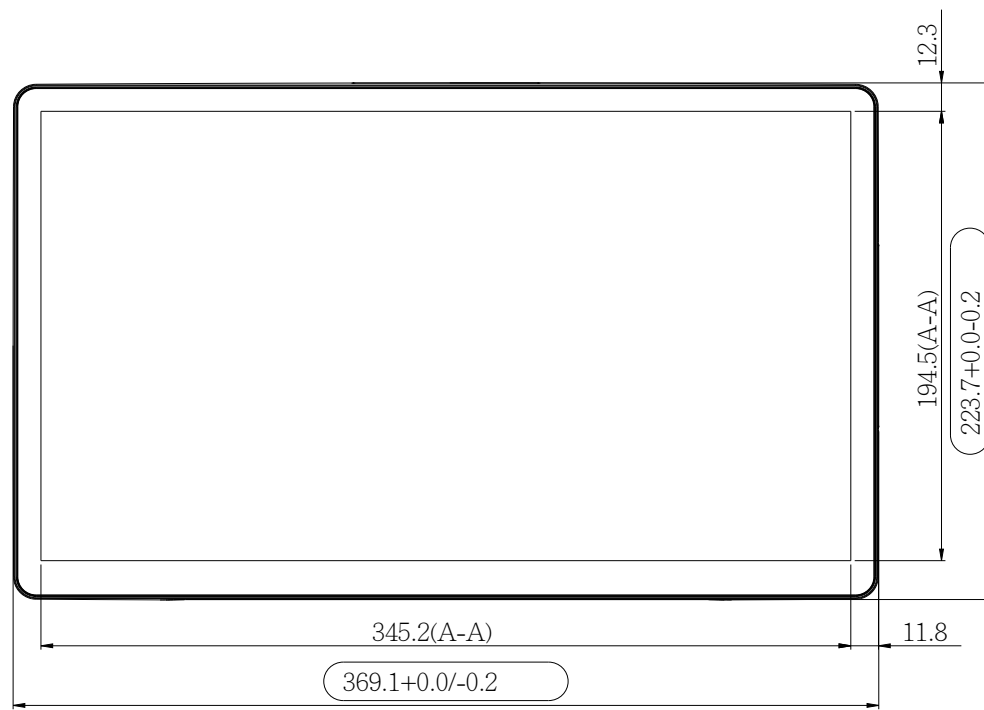

Размеры TS-Line TC15B4

VESA 100*100
с отверстиями под винт М4х4 шт.
MAX глубина=7.0mm