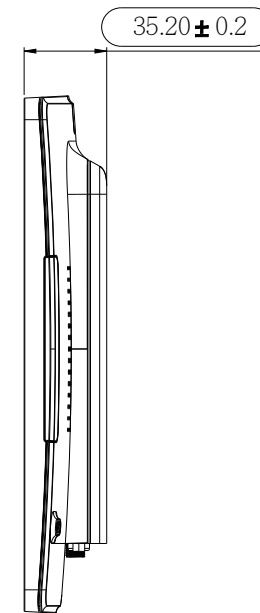

Размеры TS-Line TC15B4

VESA 100*100
с отверстиями под винт М4х4 шт.
MAX глубина=7.0mm