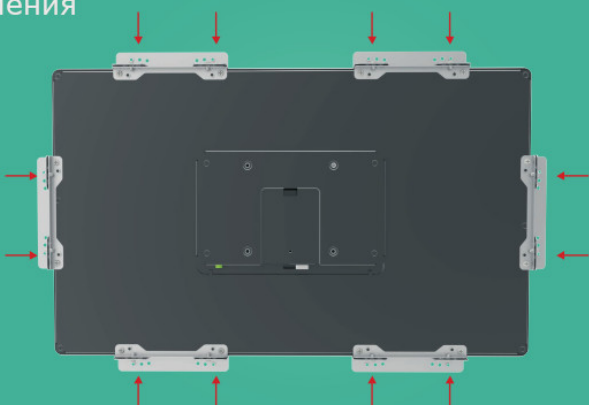

Новые встраиваемые мониторы серии TS-Line

Сенсорный монитор TS2436L (PCAP)

Порты

Крепления

Плоский экран
Тонкий профиль

IP65 профессиональный
встраиваемый монитор

Удобная укладка
проводов

VESA
100 x 100

Органайзер для проводов
/алюминий

Рамка
/пластик
/черный цвет

Защитный экран
/металл
/темно-серый цвет

Задняя панель
/металл
/темно-серый цвет

Спецификация монитора TS2436L

TS2436L	
Размер	23.8" TFT LCD
Максимальное разрешение	1920 x 1080
Контраст	3000:1
Яркость (Фоновая подсветка)	250 nits (Без сенсорного экрана), 225 nits (Projected Capacitive)
Угол обзора	H:178°, V:178°
LCD экран	
Тип сенсорного экрана	Projected Capacitive (Проекционно-емкостной)
Мультикас	10 точек касания
Интерфейс сенсорного экрана	USB-HID (Type B)
Порты	
USB	1 x USB 2.0 (Type B) for Touch Interface (USB-HID)
Video	1 x VGA (DB15), DP x 1, HDMI x 1
Audio	Line-Out
Питание	1 x 12V DC Jack с замком
Физические свойства	
Питание	DC 12V with lock External Power
Цвет корпуса	Черный
Материал корпуса	Стекло, Пластик (ABS), Сталь с порошковой покраской
Герметичность	Лицевая сторона - IP65
Габаритные размеры (Ш x В x Г) mm	569.2 x 341.1 x 42.4
Вес (kg)	5.8 kg
Вес в упаковке (kg)	8.0 kg
Упаковка (Ш x В x Г) mm	455 x 150 x 685
Кронштейн VESA	100 x 100 mm
Тесты (Ball Drop)	UL60950(500g/1.3m) and IK08
Безопасность	
Сертификаты	CE, FCC Class B, CCC, BSMI
Условия эксплуатации	
Эксплуатация	0°C ~ 40°C, 20% ~ 80% RH. Non-Condensing
Хранение	-20°C ~ 60°C, 10% ~ 95% RH. Non-Condensing
Опции	
Дистанционное управление	1 x RJ45 (for OSD connector)